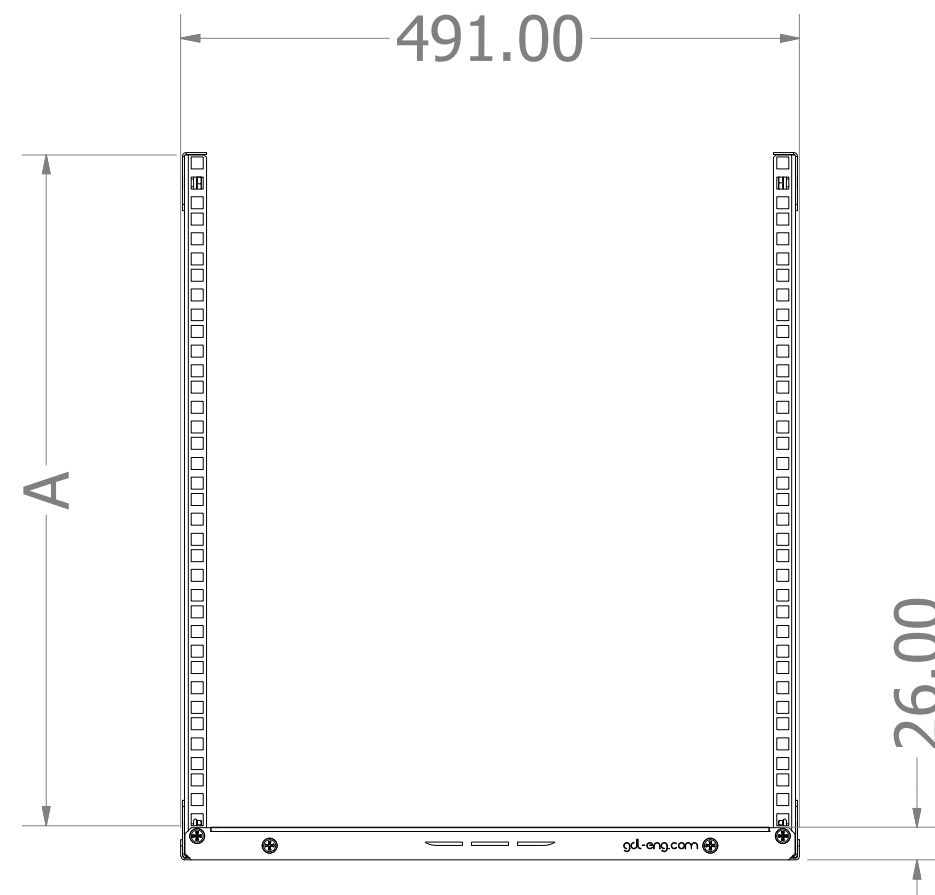

RACK MODEL NG

A = Rack units x 44,50 mm

GDL
engineering
www.gdl-eng.com

Via Toscanini, 22
20093-Cologno M.se
(MILANO)
Tel. 02-27303860
Fax. 02-26490000

Materiale:	Spessore:
Codice: K-0003-0000-01	Data: