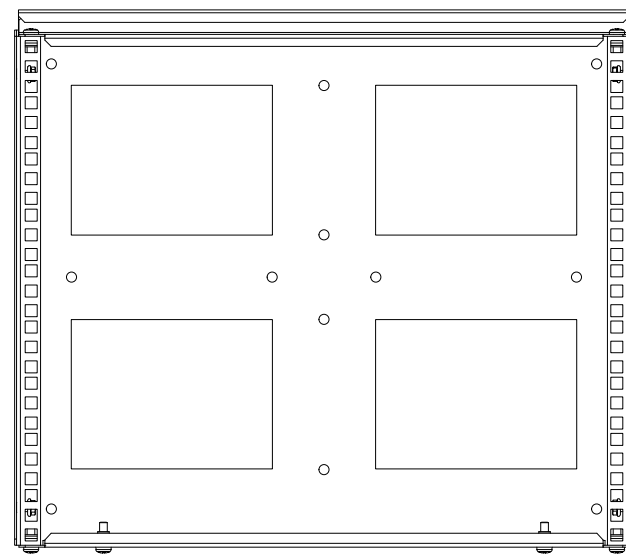

RACK MODEL NG

A = Rack units x 44,50 mm

GDL
engineering
www.gdl-eng.com

Via Toscanini, 22
20093-Cologno M.se
(MILANO)
Tel. 02-27303860
Fax. 02-26490000

Materiale:	Spessore:
Codice: K-0003-0000-01	Data: