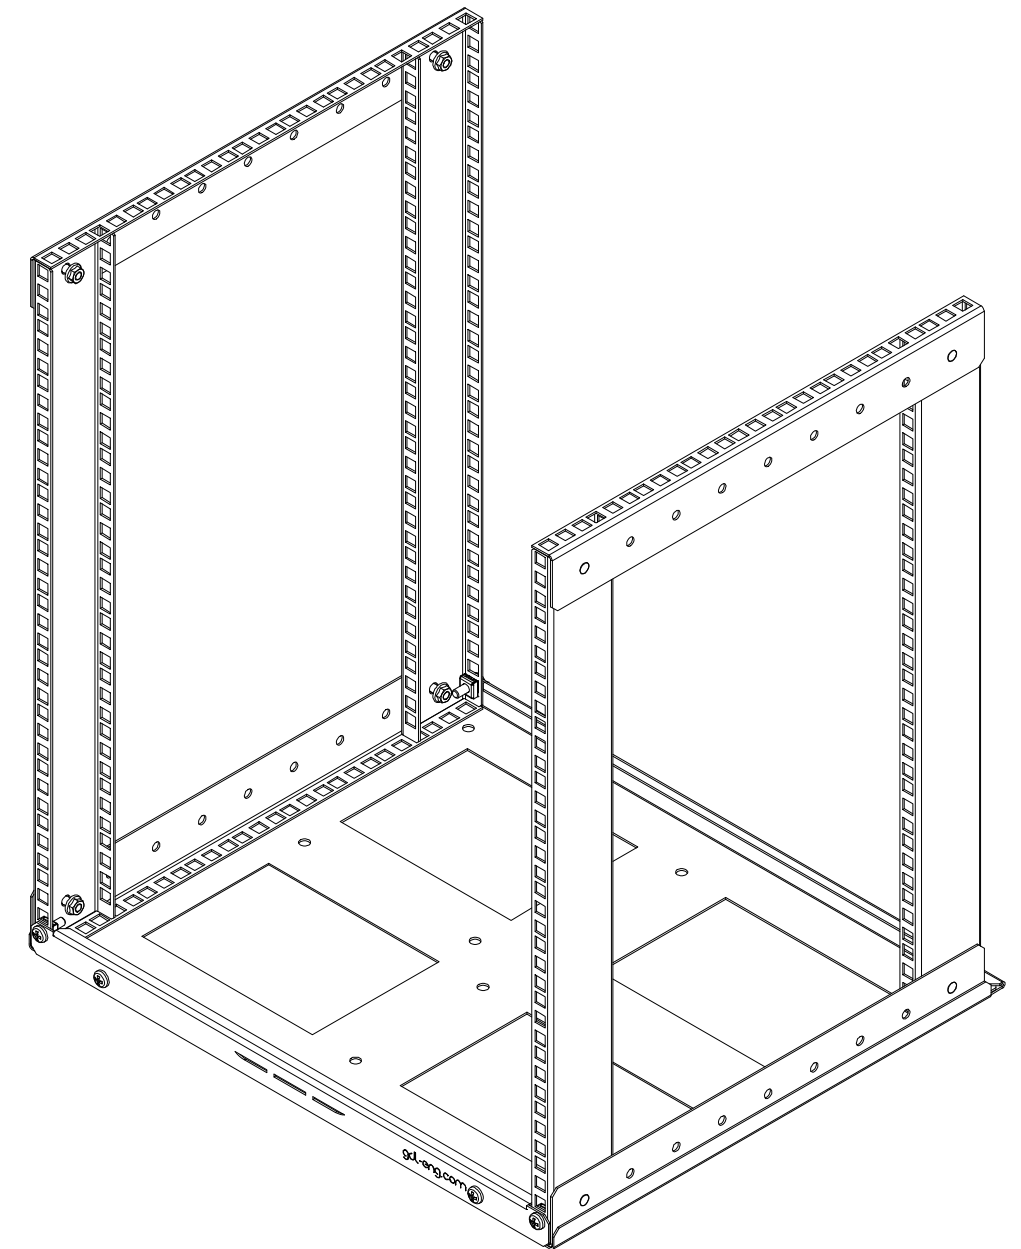

RACK MODEL NG

A = Rack units x 44,50 mm

GDL
engineering
www.gdl-eng.com

Via Toscanini, 22
20093-Cologno M.se
(MILANO)
Tel. 02-27303860
Fax. 02-26490000

Materiale:	Spessore:
Codice: K-0003-0000-01	Data: