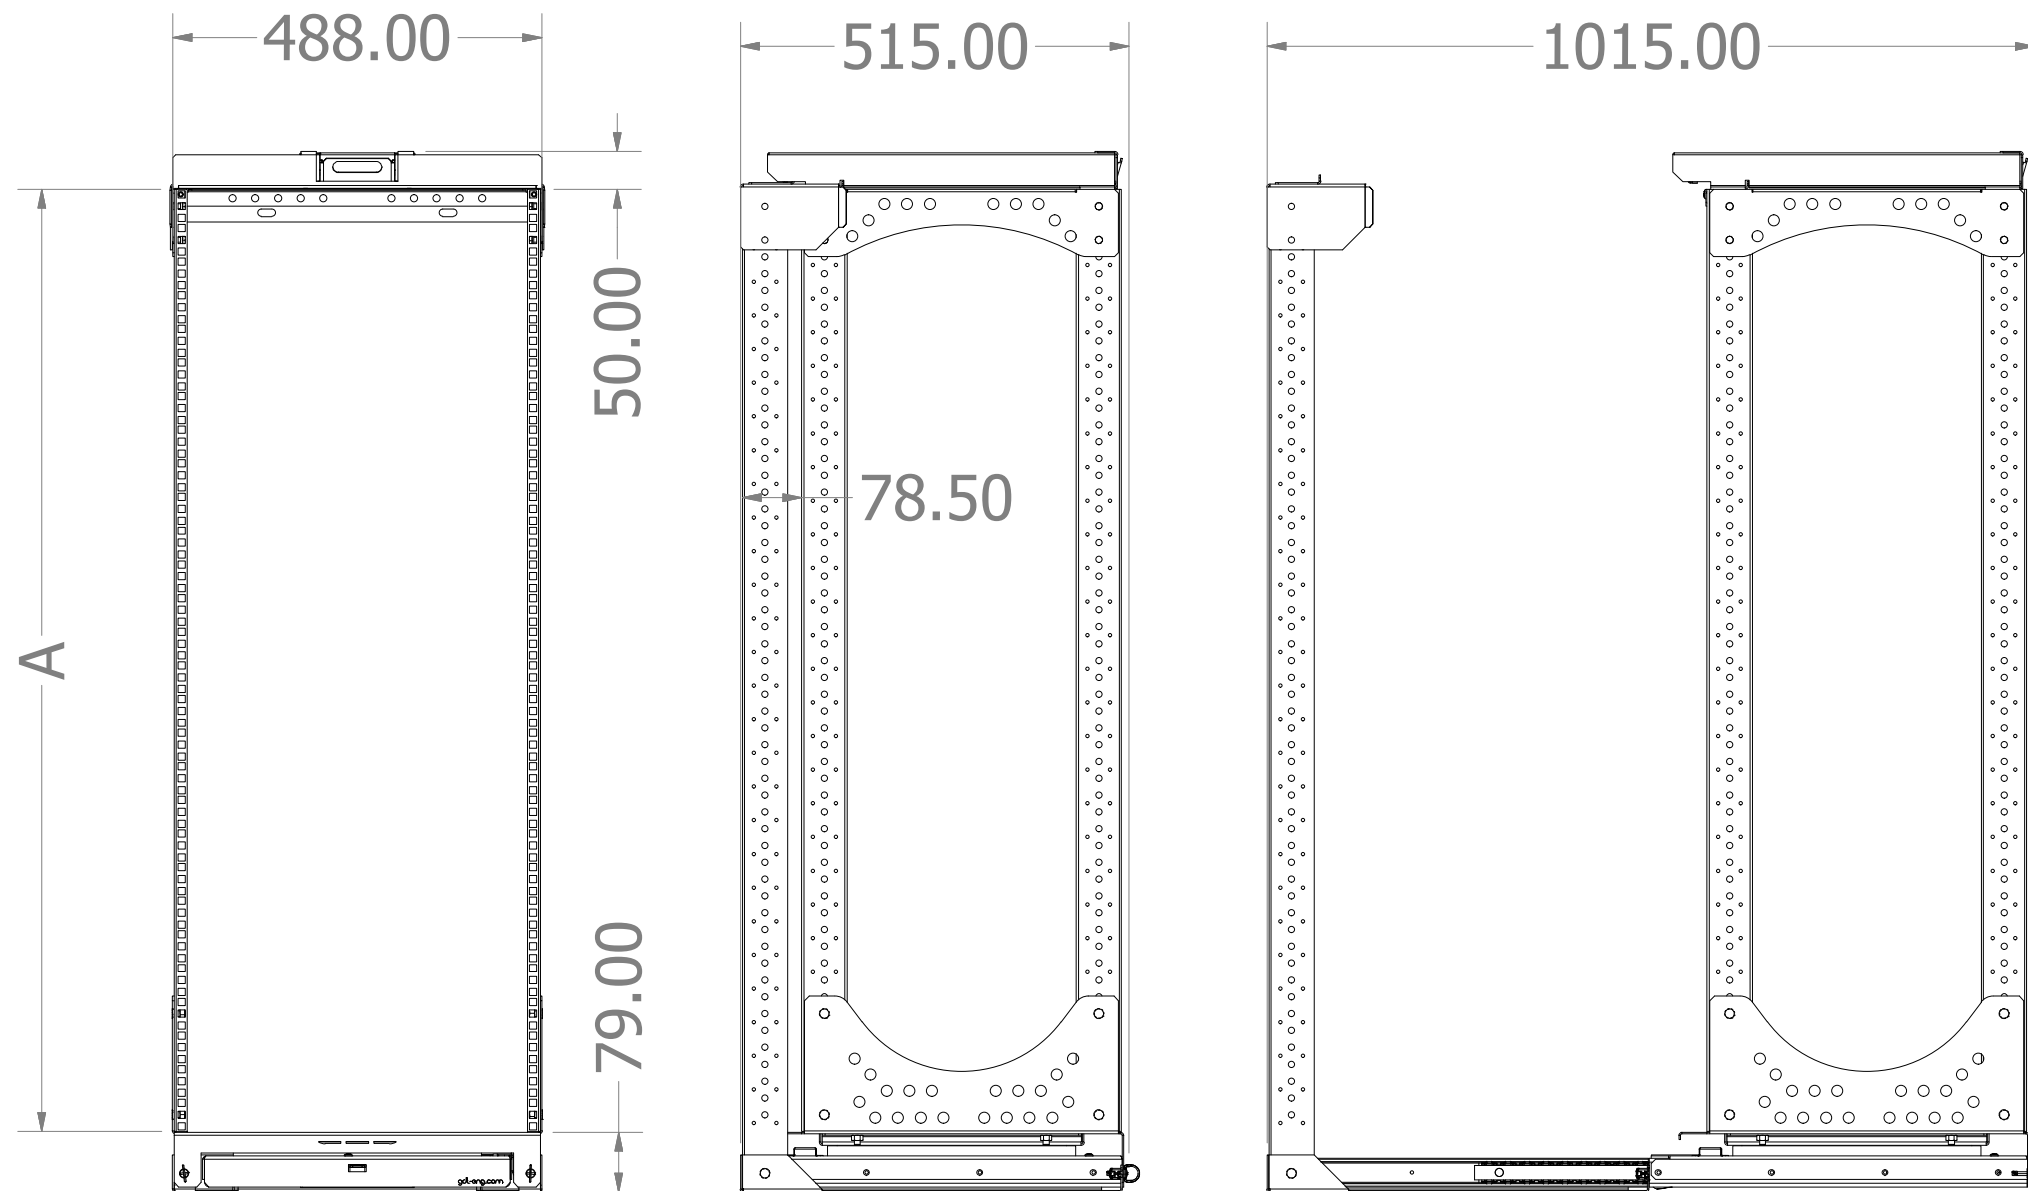

RACK MODEL MAIN ROTARY

A = Rack units x 44,50 mm

 www.gdl-eng.com	Via Toscanini, 22 20093-Cologno M.se (MILANO) Tel. 02-27303860 Fax. 02-26490000	Materiale:	Spessore:
		Codice: K-0004-0000-04M	Data: