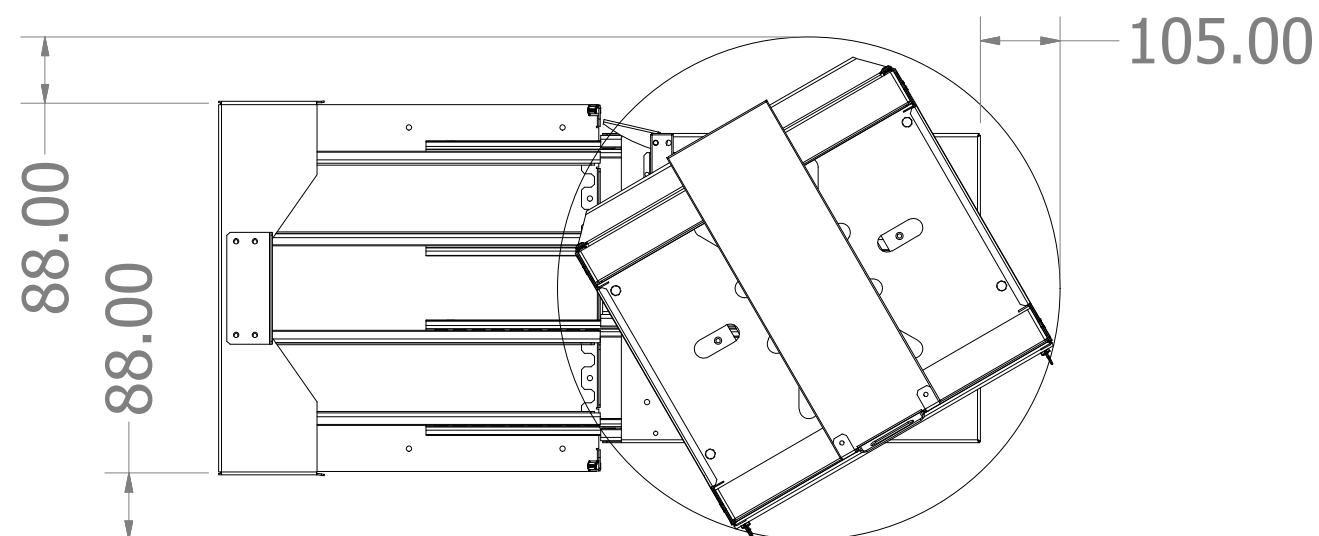

RACK MODEL MAIN ROTARY

A = Rack units x 44,50 mm

 www.gdl-eng.com	Via Toscanini, 22 20093-Cologno M.se (MILANO) Tel. 02-27303860 Fax. 02-26490000	Materiale:	Spessore:
		Codice: K-0004-0000-04M	Data: