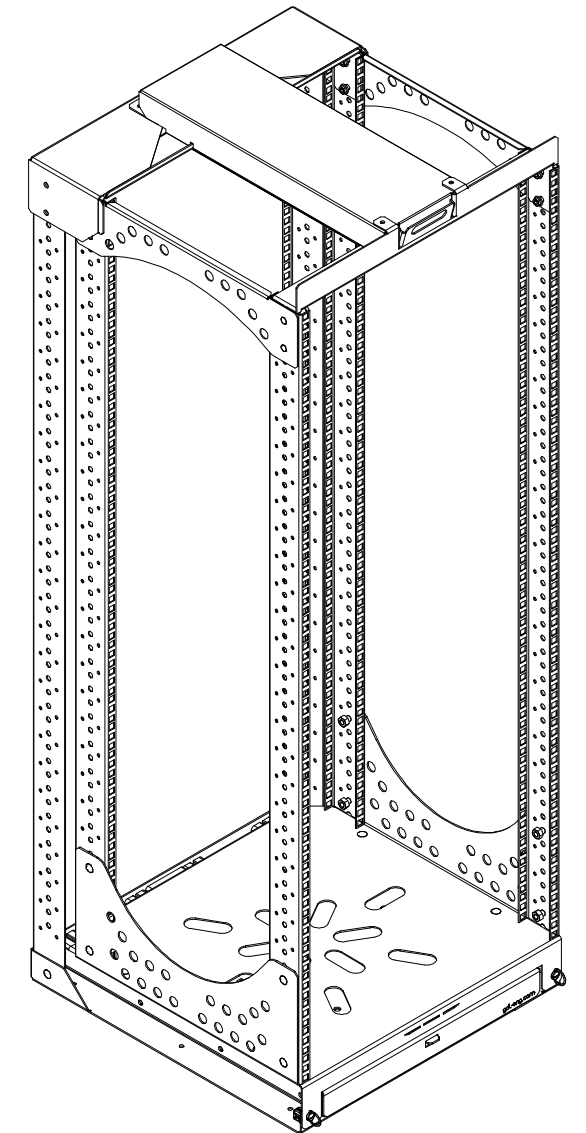

RACK MODEL MAIN ROTARY

A = Rack units x 44,50 mm

 www.gdl-eng.com	Via Toscanini, 22 20093-Cologno M.se (MILANO) Tel. 02-27303860 Fax. 02-26490000	Materiale:	Spessore:
		Codice: K-0004-0000-04M	Data: