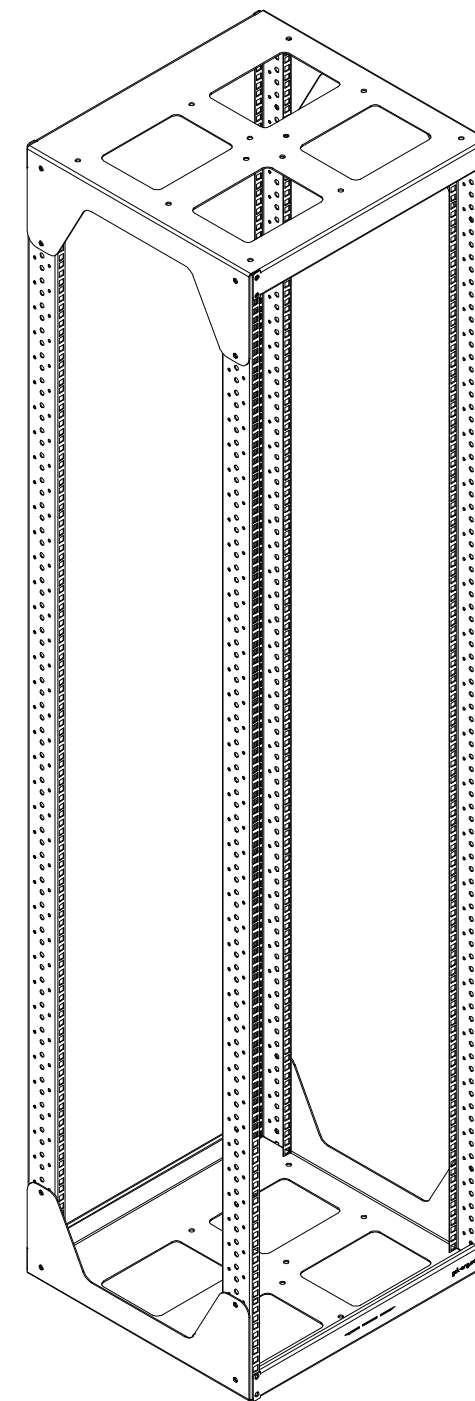

RACK MODEL MAIN NG

A = Rack units x 44,50 mm

GDL
engineering
www.gdl-eng.com

Via Toscanini, 22
20093-Cologno M.se
(MILANO)
Tel. 02-27303860
Fax. 02-26490000

Materiale:	Spessore:
Codice: A-01-0033-0000-00	Data: